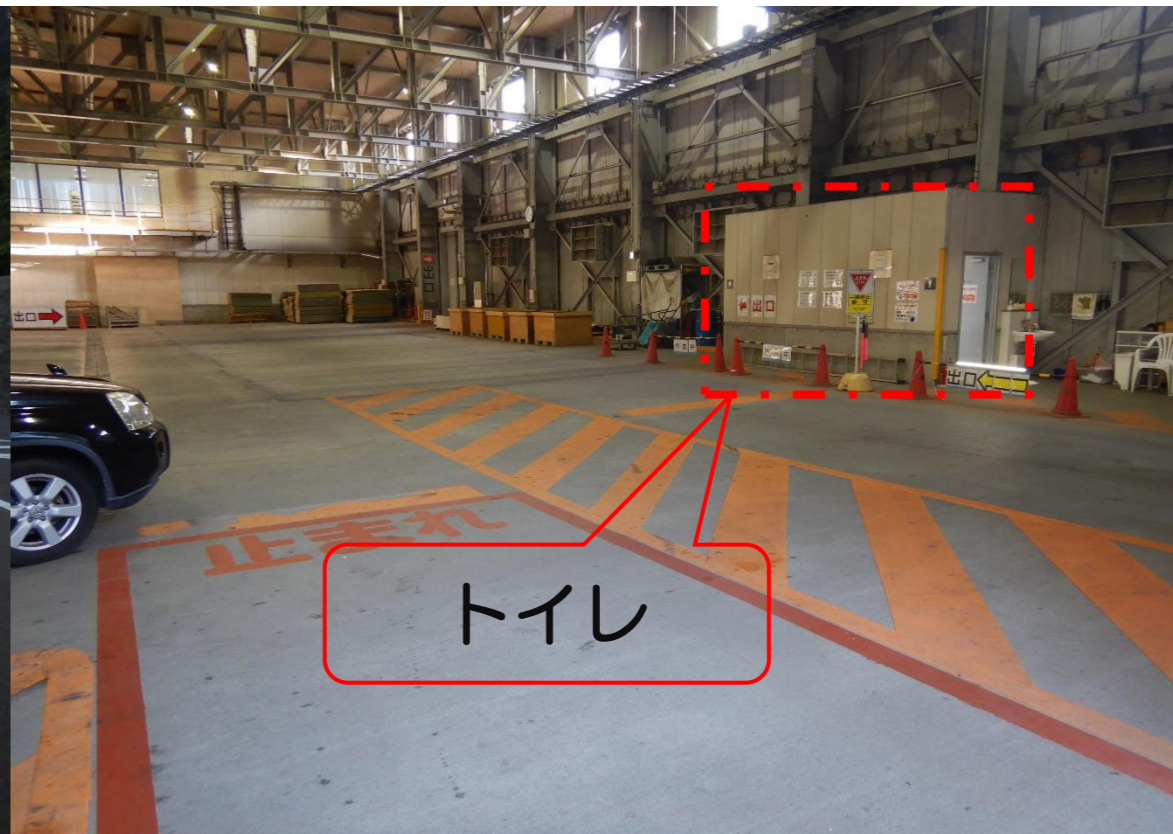

仙南クリーンセンタートイレの設置場所について

①並んでいる車列からハザードランプを点灯させ、計量棟まで車で進んでください。

②計量棟前の駐車スペースに、車を駐車してください。

③入場車両に注意しながら、歩いてプラットフォームまで進んでください。

④プラットフォームに入り、トイレは右手側にあります。