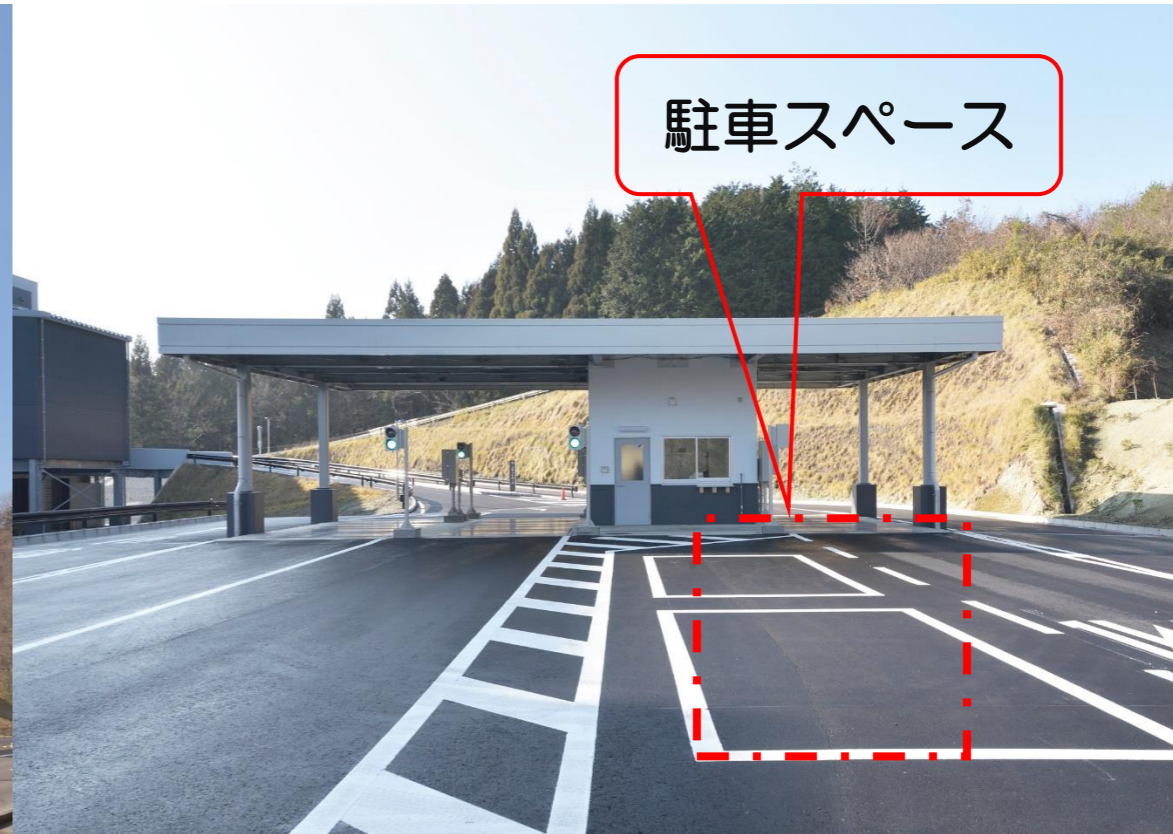

仙南クリーンセンタートイレの設置場所について

①並んでいる車列からハザードランプを点灯させ、計量棟まで車で進んでください。

②計量棟前の駐車スペースに、車を駐車してください。

③入場車両に注意しながら、歩いてプラットフォームまで進んでください。

④プラットフォームに入り、トイレは右手側にあります。